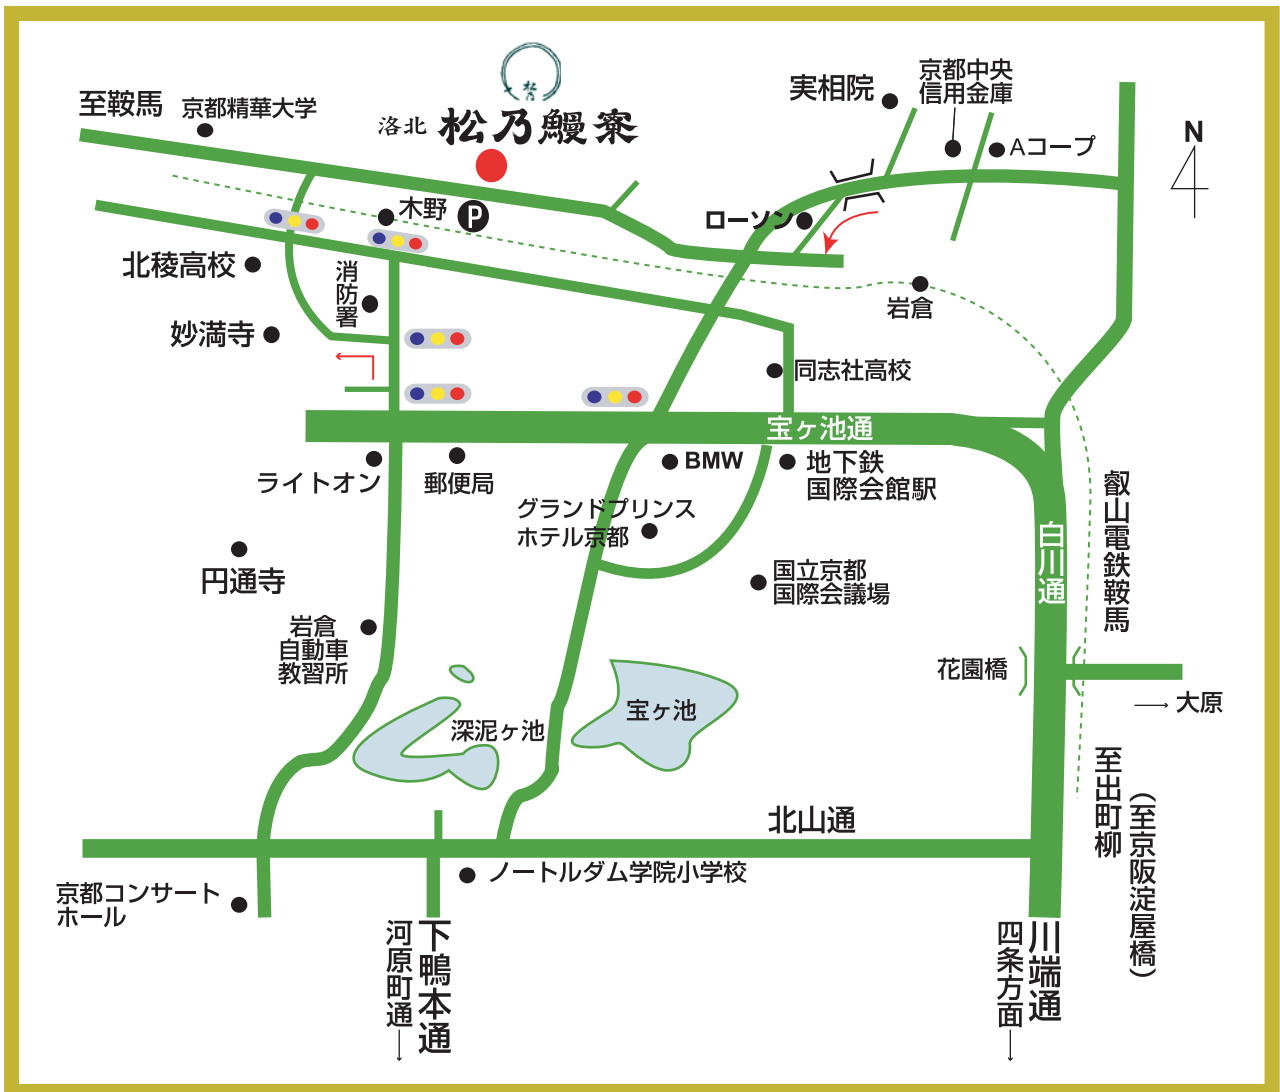

洛北 松乃鰻寮

RAKUHOKU MATSUNOMANRYOU

075-701-1577

〒606-0016京都市左京区岩倉木野町189

営業時間 12:00~21:00
(ラストオーダー 19:30)

定休日 木曜日(不定休)

●駐車場：10台可

洛北 松乃鰻寮へは…

- ・叡山電鉄鞍馬線木野駅下車。東へ徒歩約1分
- ・車で深泥ヶ池の坂を上がり（岩倉自動車教習所を通過）、2つ目の信号を左（妙満寺を通過）、道なりに進み、踏切を渡って右折。300m先左手。